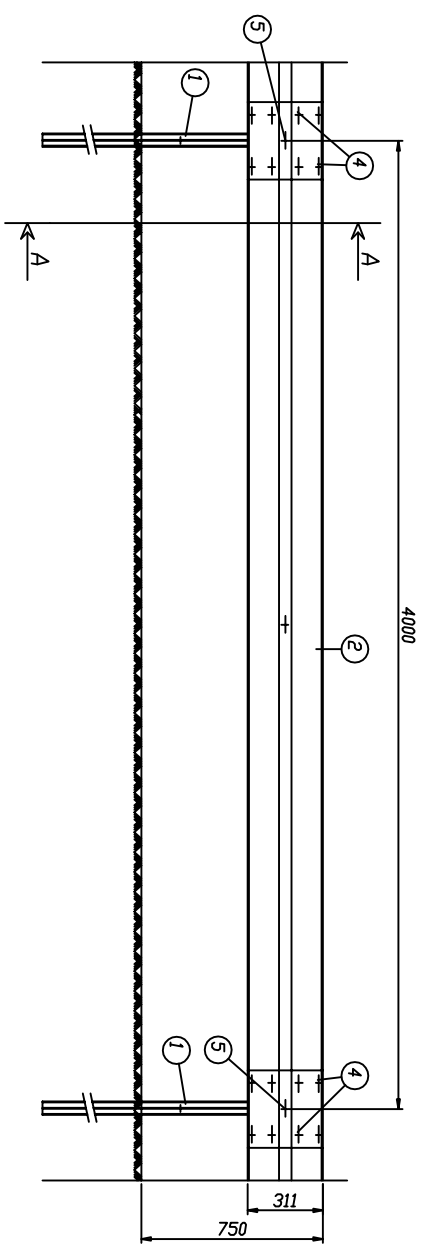

PROSPETTIV

SEZIONE A-A
SCALA 1:10

PIANTA

P.Q.S.	DESCRIZIONE
1	PALO A SIGMA 100x55x4,2 mm H=1900 mm
2	NASTR0 AASHID INI.4000 mm Sp.3 mm
3	DISTANZIATORE U-200x85x3 mm L=70 mm
4	BULLONI M16
5	BULLONI M10

BARRIERA BORDO LATERALE DI CLASSE N2