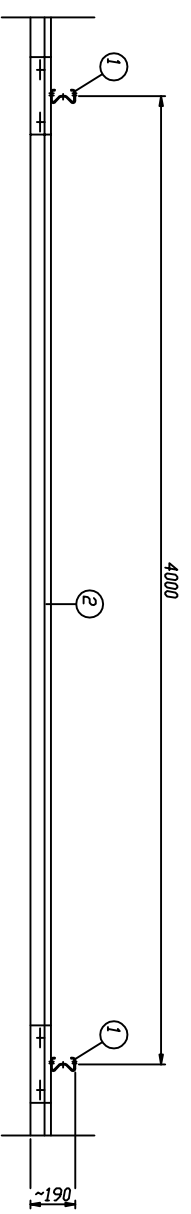

PROSPETTIV

SEZIONE A-A
SCALA 1:10

PIANTA

P.Q.S.	DESCRIZIONE
1	PALO A SIGMA 100x55x4,2 mm H=1900 mm
2	NASTR0 AASHID INI.4000 mm Sp.3 mm
3	DISTANZIATORE U-200x85x3 mm L=70 mm
4	BULLONI M16
5	BULLONI M10

BARRIERA BORDO LATERALE DI CLASSE N2