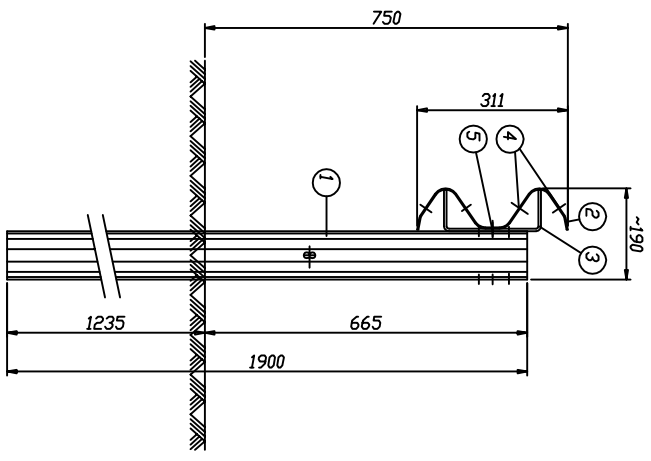

PROSPETTIV

SEZIONE A-A
SCALA 1:10

PIANTA

P.Q.S.	DESCRIZIONE
1	PALO A SIGMA 100x55x4,2 mm H=1900 mm
2	NASTR0 AASHID INI.4000 mm Sp.3 mm
3	DISTANZIATORE U-200x85x3 mm L=70 mm
4	BULLONI M16
5	BULLONI M10

BARRIERA BORDO LATERALE DI CLASSE N2