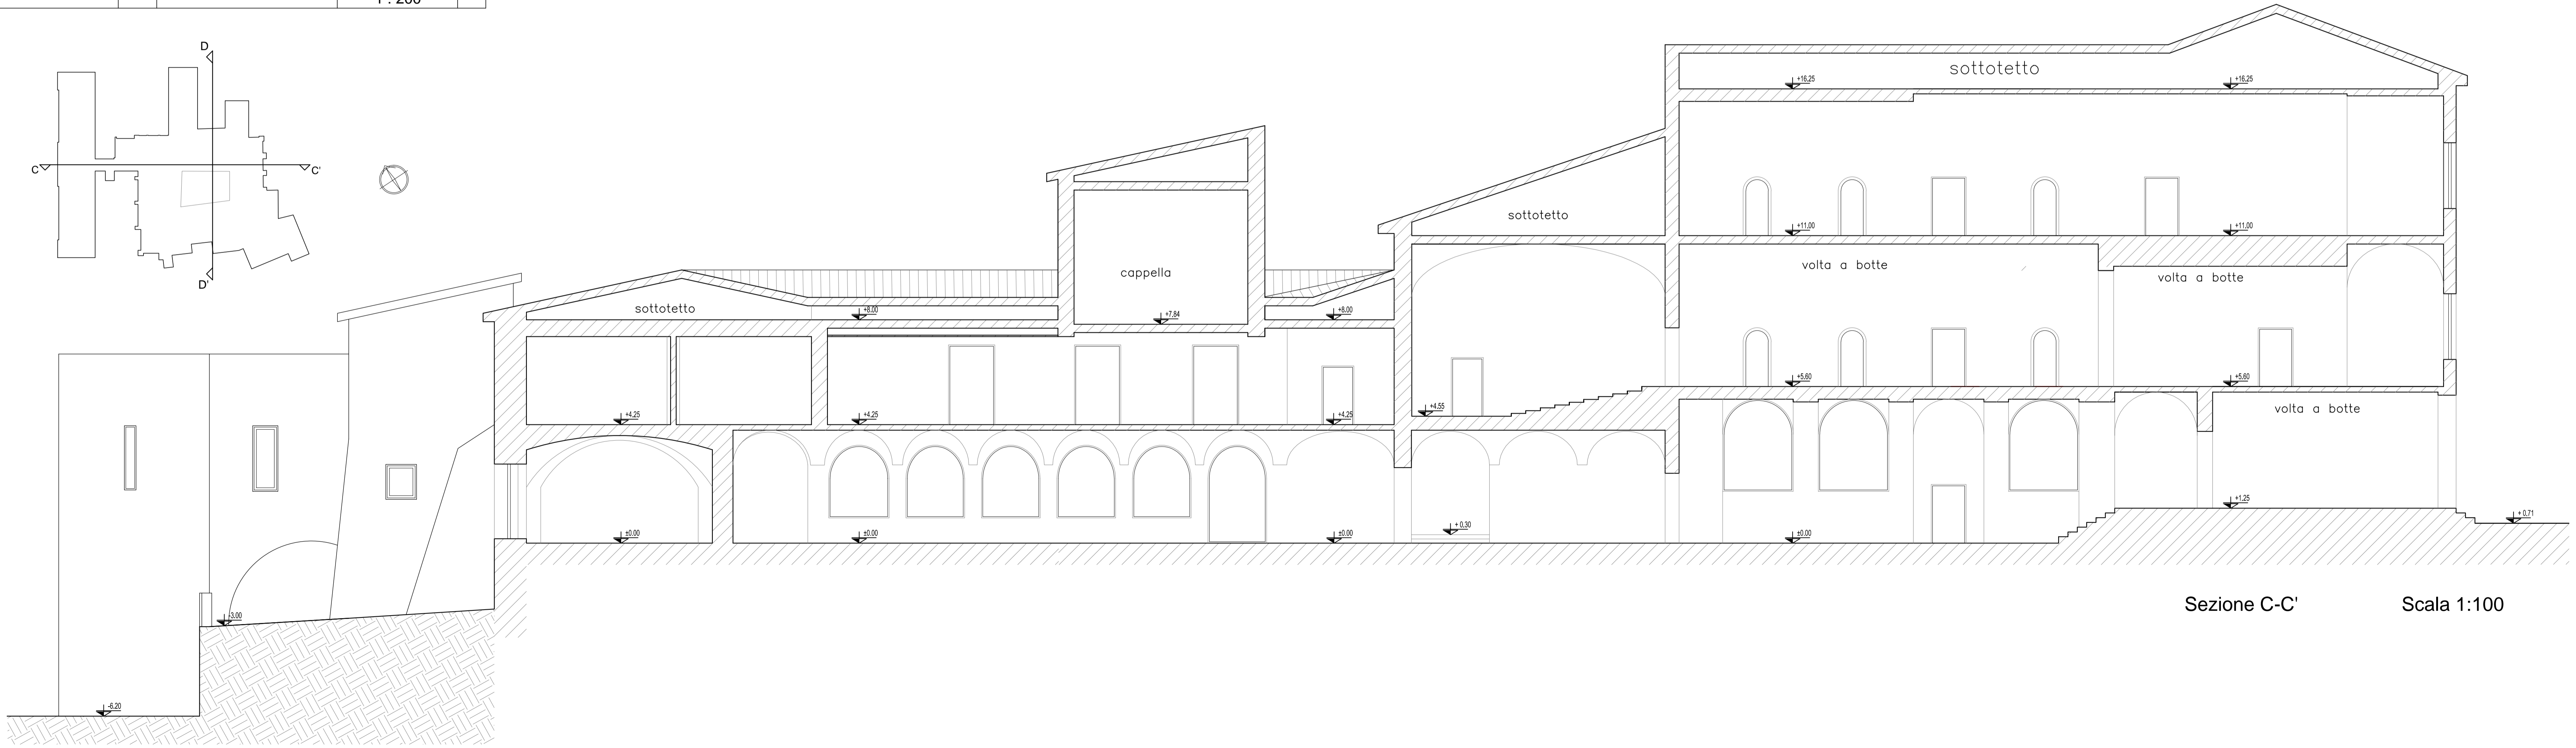

Elaborato ARCH\_16 PROGETTO PRELIMINARE  
 Progetto di fattibilità tecnica ed economica ai sensi dell'art. 23 D.Lgs 50/2016

Tipo di elaborato SEZIONI C-C', D-D'  
 Stato di fatto

GRUPPO DI PROGETTAZIONE

Data Rev. Scala 1 : 200

Sezione D-D' Scala 1:100

Sezione C-C' Scala 1:100