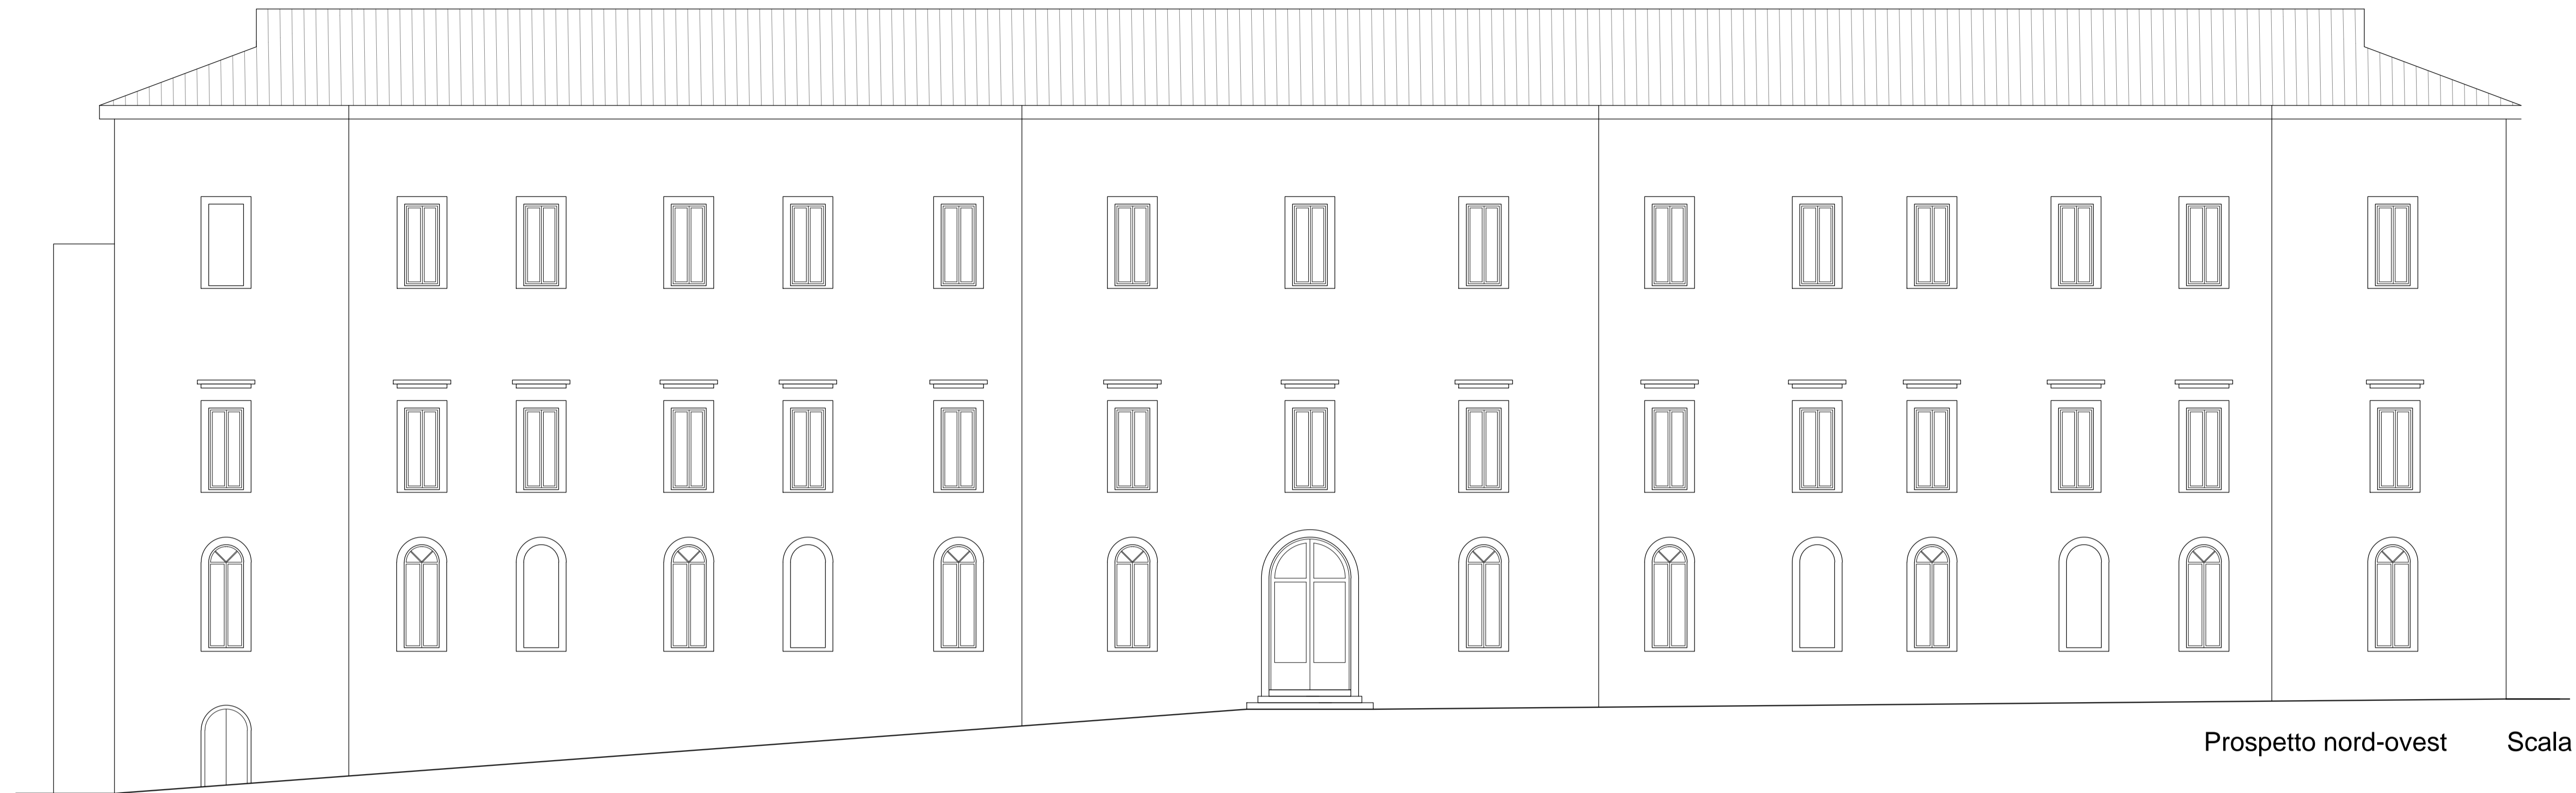

REGIONE ABRUZZO
 DIPARTIMENTO OPERE PUBBLICHE, GOVERNO DEL TERRITORIO E POLITICHE AMBIENTALI - DPC
 SERVIZIO DEL GENIO CIVILE REGIONALE DI CHIETI

Tipo di intervento: Progetto per la realizzazione di un polo culturale integrato nell'ex Caserma Bucciante di Chieti

Elaborato ARCH_13 PROGETTO PRELIMINARE
 Progetto di fattibilità tecnica ed economica ai sensi dell'art. 23 D.Lgs 50/2016

Tipo di elaborato PROSPETTI NO-SO
 Stato di fatto

GRUPPO DI PROGETTAZIONE

Ing. Giovanni Masciarelli
 Arch. Mariateresa Santovito
 Arch. Fabrizio Di Matteo
 Geom. Giuseppe Fioriti
 Geol. Luciano Del Sordo
 Ing. Francesco Campitiello

IL RUP
 Ing. Silvio Iervese

IL DIRIGENTE DEL SERVIZIO
 Ing. Vittorio Di Biase

Data	Rev.	Scala
		1 : 200

Prospetto nord-ovest Scala 1:100

Prospetto sud-ovest Scala 1:100