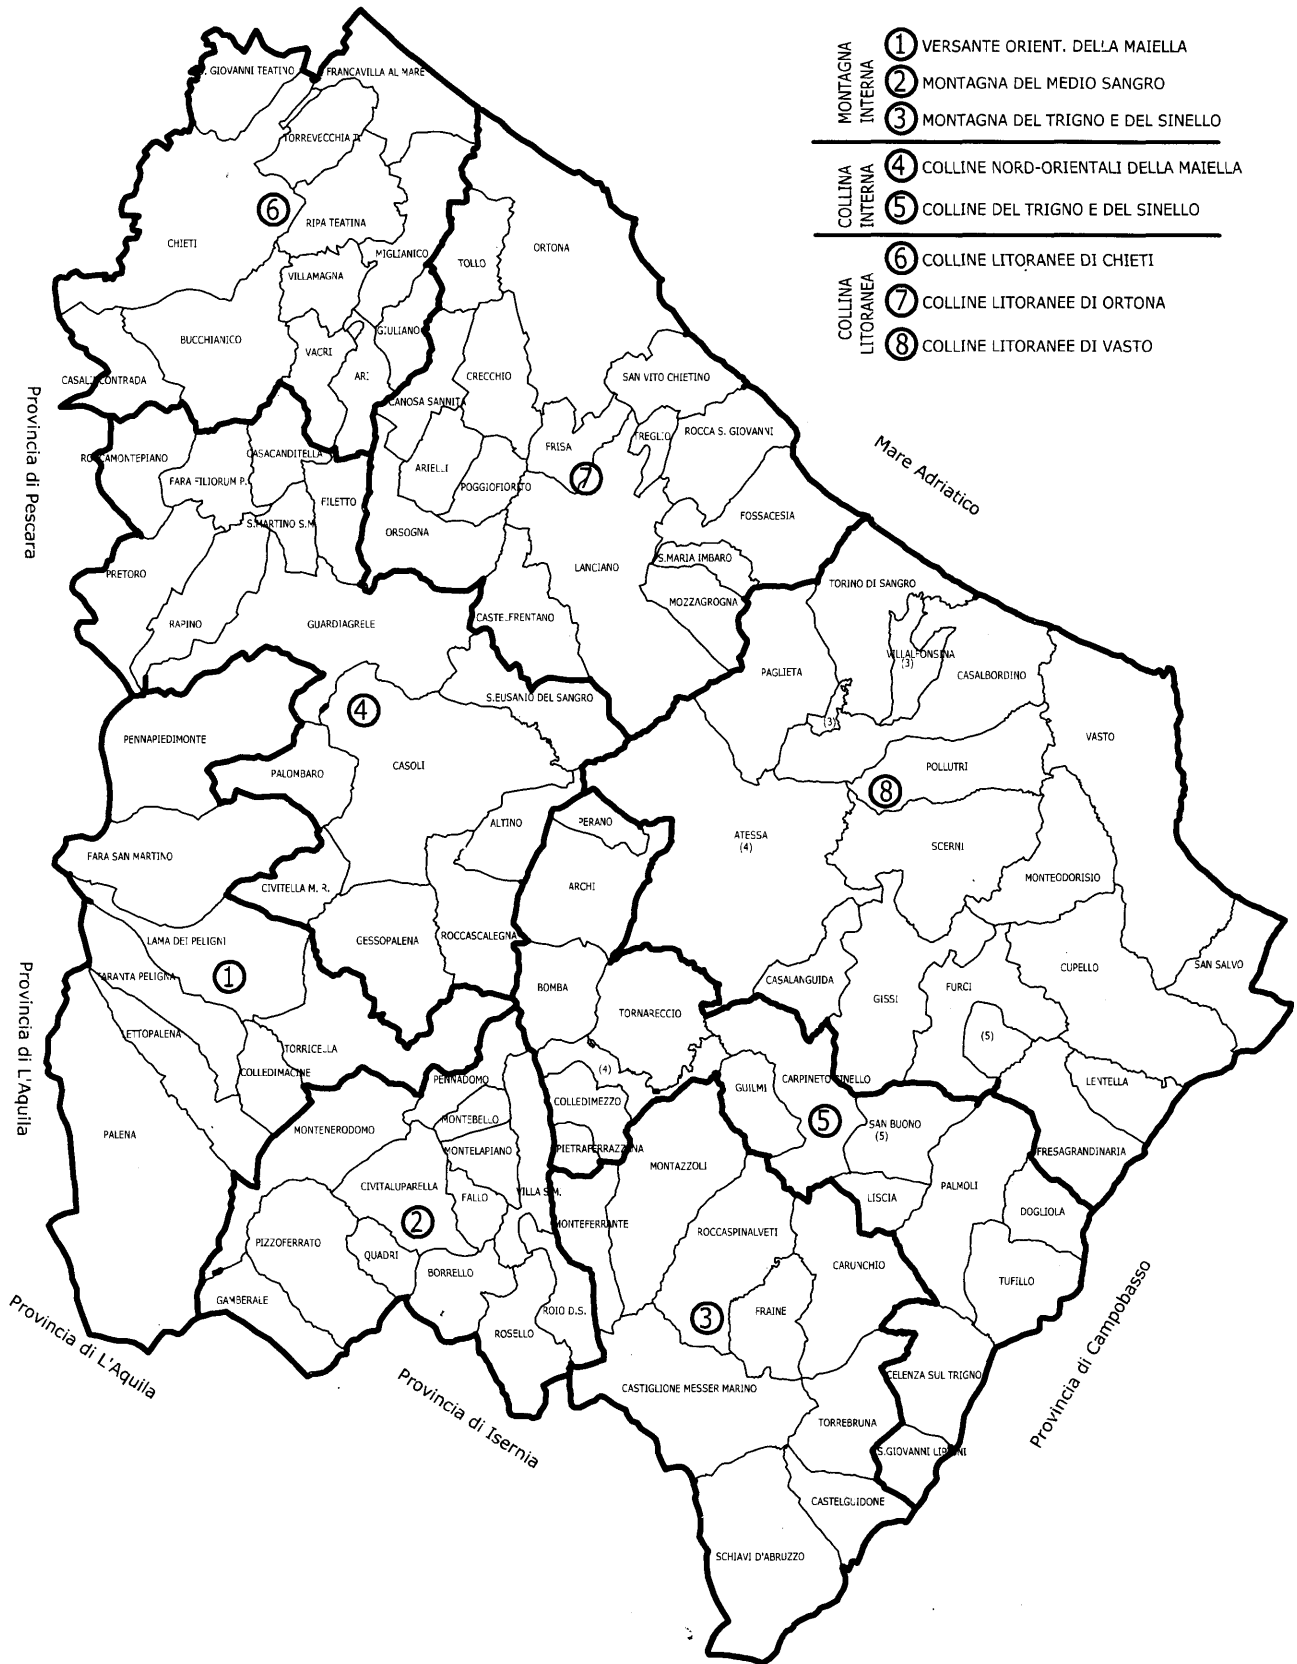

# PROVINCIA DI CHIETI

## ZONE AGRARIE

- MONTAGNA INTERNA
  - ① VERSANTE ORIENT. DELLA MAIELLA
  - ② MONTAGNA DEL MEDIO SANGRO
  - ③ MONTAGNA DEL TRIGNO E DEL SINELLO

---

- COLLINA INTERNA
  - ④ COLLINE NORD-ORIENTALI DELLA MAIELLA
  - ⑤ COLLINE DEL TRIGNO E DEL SINELLO

---

- COLLINA LITORANEA
  - ⑥ COLLINE LITORANEE DI CHIETI
  - ⑦ COLLINE LITORANEE DI ORTONA
  - ⑧ COLLINE LITORANEE DI VASTO

**IL PRESIDENTE**  
**(Ing. Carlo Cristini)**