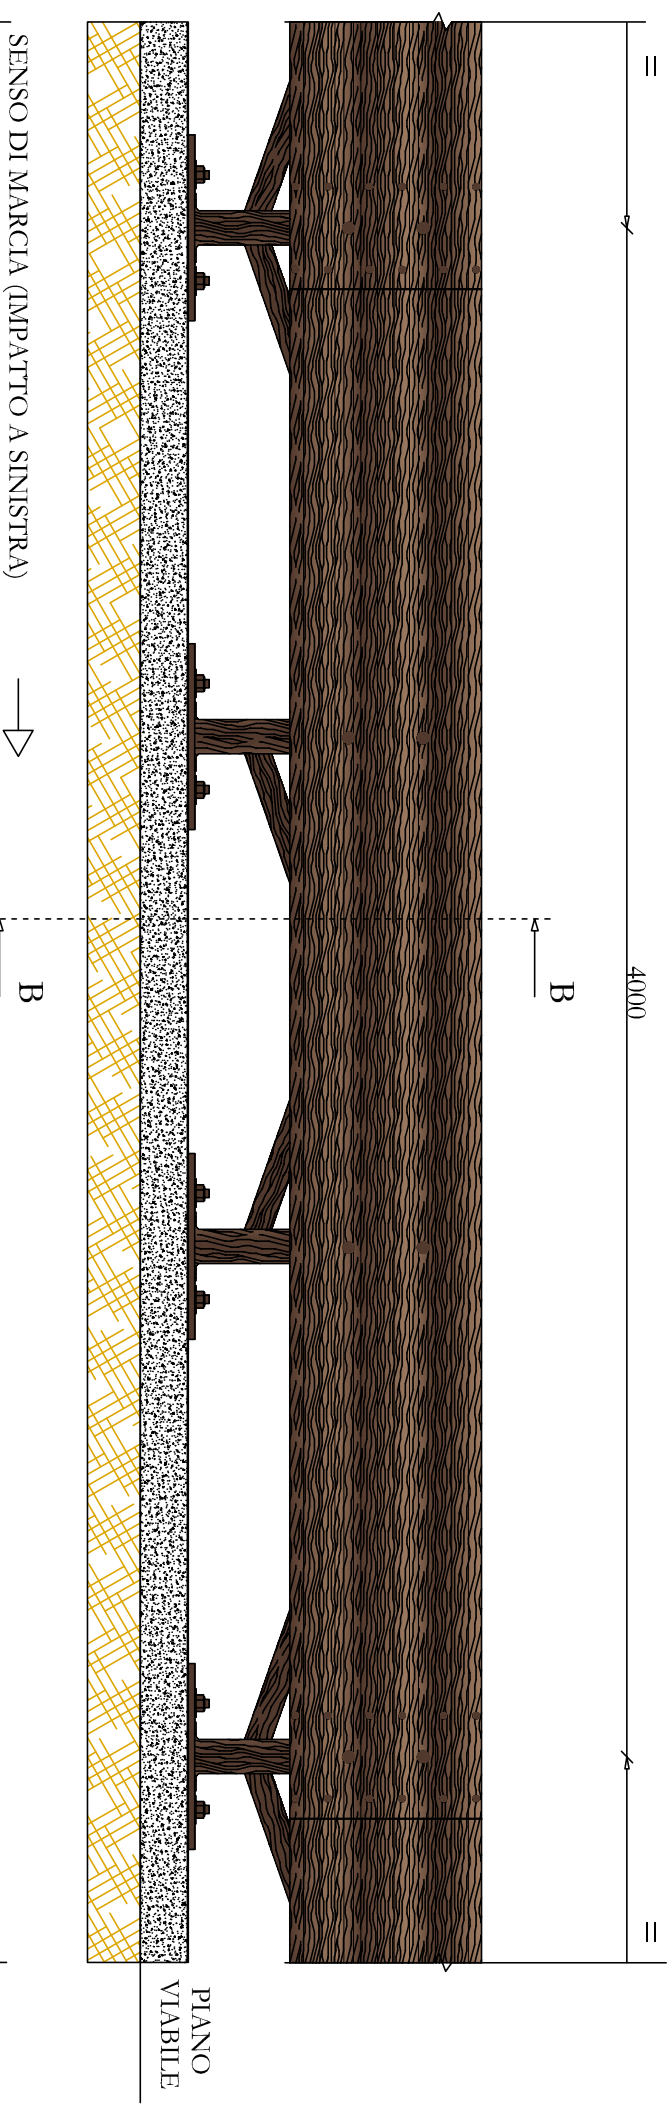

BARRIERA BORDO PONTE CLASSE H2

VISTA FRONTALE

TIRAFONDI M24x330-8.8
ROSETTA 26x72x5,00
DADO E. M24 cl.8